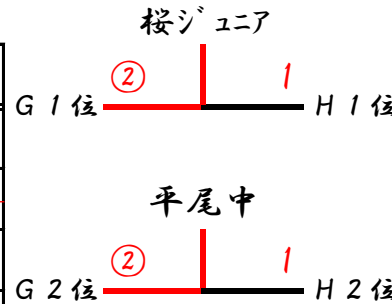

～女子順位リーグ～

Gパート	①	②	③	④	勝敗	順位
① C 5 桜ジュニア			③	③	2-0	1
② D 8						
③ C 7 平尾中	0			②	1-1	2
④ D 6 篠栗中	0		1		0-2	3