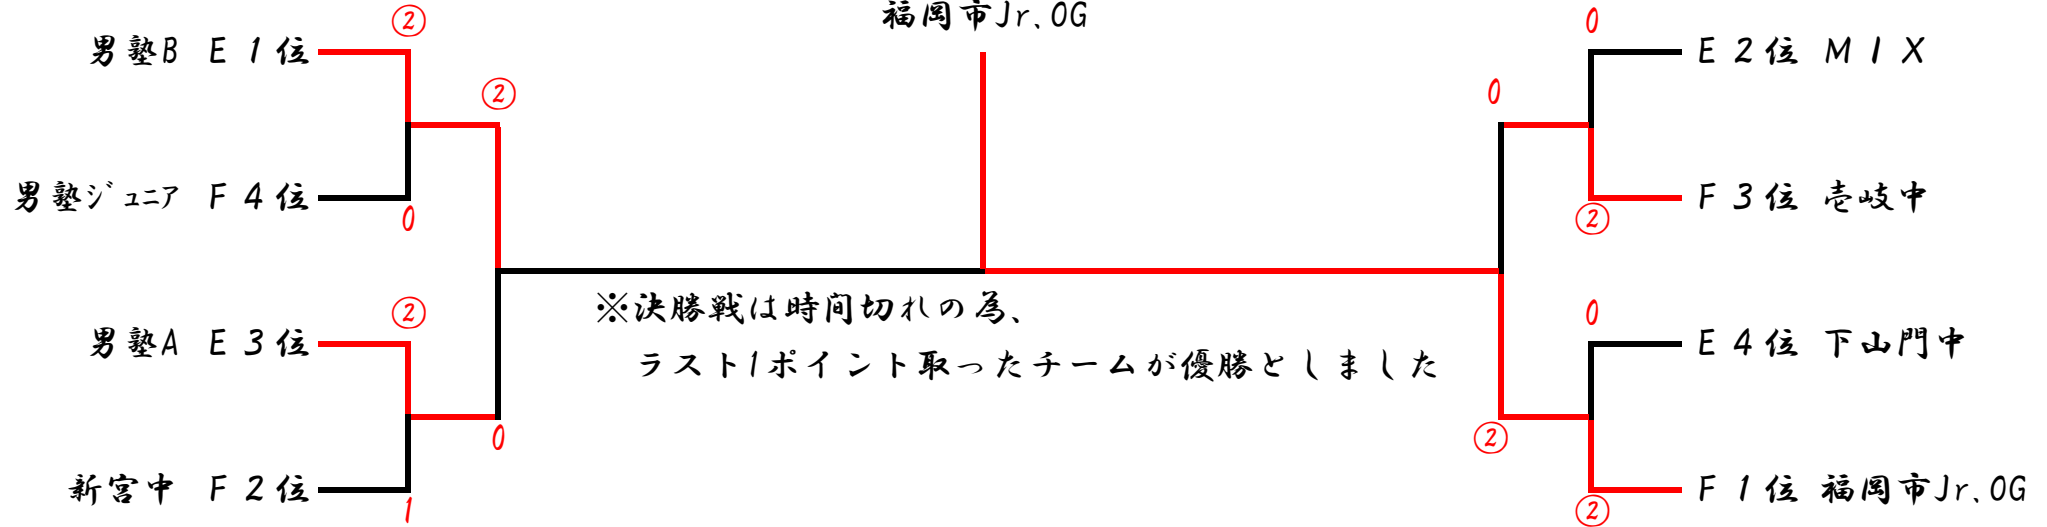

～女子決勝リーグ・トーナメント～

Eパート	①	②	③	④	勝敗	順位
① C 1 男塾B		③	③	1	2-1	1
② D 4 下山門中	0		1	0	0-3	4
③ C 3 男塾A	0	②		②	2-1	3
④ D 2 MIX	②	③	1		2-1	2

Fパート	①	②	③	④	勝敗	順位
① D 1 福岡市Jr. OG		③	③	③	3-0	1
② C 4 壱岐中	0		③	1	1-2	3
③ D 3 男塾ジュニア	0	0		0	0-3	4
④ C 2 新宮中	0	②	③		2-1	2

優勝🏆

福岡市Jr. OG

～女子順位リーグ～

Gパート	①	②	③	④	勝敗	順位
① C 5 桜ジュニア			③	③	2-0	1
② D 8						
③ C 7 平尾中	0			②	1-1	2
④ D 6 篠栗中	0		1		0-2	3

Hパート	①	②	③	④	勝敗	順位
① D 5 田隈中		②	③	1	2-1	2
② C 8 金武中	1		1	0	0-3	4
③ D 7 西陵中	0	②		0	1-2	3
④ C 6 姪浜中	②	③	③		3-0	1